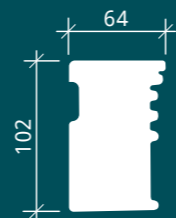

Молдинг 1.51.510

Длина 2040 мм

Молдинг 1.51.503

Длина 2030 мм

Молдинг 1.51.504

Длина 2040 мм

МОЛДИНГИ

Представленные ниже изделия (1.51.503, 1.51.504, 1.51.510 и 1.53.501) имеют специальные участки орнамента, позволяющие легко добавить в уже покрашенное изделие стандартные мозаичные чипы размером 10×10 мм.

МОЛДИНГИ

Молдинг 1.51.518

Длина 2040 мм

ДОПОЛНИТЕЛЬНЫЕ ЭЛЕМЕНТЫ

Арочный элемент гибкий 1.61.511

Длина 2000 мм

Молдинг 1.51.513

Длина 2000 мм

Плинтус 1.53.501

Длина 2000 мм

ПОТОЛОЧНЫЕ РОЗЕТКИ

Розетка 1.56.503

Диаметр 912 мм

Толщина 42 мм

Розетка гибкая 1.56.511

Диаметр 86 мм

Толщина 84 мм

ПОТОЛОЧНЫЕ РОЗЕТКИ

Розетка 1.56.502

Диаметр 596 мм

Толщина 50 мм

Розетка 1.56.501

Диаметр 320 мм

Толщина 58 мм