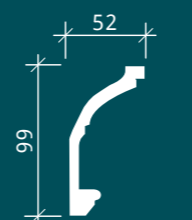

КАРНИЗЫ

Карниз 1.50.504

Длина 2000 мм

Карниз 1.50.524

Длина 2000 мм

Карниз 1.50.502

Длина 2000 мм

Карниз 1.50.503

Длина 2000 мм

Карниз 1.50.501

Длина 2020 мм

МОЛДИНГИ

Молдинг 1.51.502

Длина 2000 мм

Молдинг 1.51.501

Длина 2000 мм

Молдинг 1.51.510

Длина 2040 мм

Молдинг 1.51.503

Длина 2030 мм

Молдинг 1.51.504

Длина 2040 мм

МОЛДИНГИ

Представленные ниже изделия (1.51.503, 1.51.504, 1.51.510 и 1.53.501) имеют специальные участки орнамента, позволяющие легко добавить в уже покрашенное изделие стандартные мозаичные чипы размером 10×10 мм.