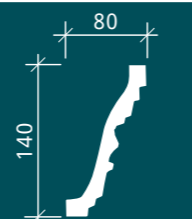

КАРНИЗЫ

Карниз 1.50.504

Длина 2000 мм

Карниз 1.50.524

Длина 2000 мм

Карниз 1.50.502

Длина 2000 мм

Карниз 1.50.503

Длина 2000 мм

Карниз 1.50.501

Длина 2020 мм

МОЛДИНГИ

Молдинг 1.51.502

Длина 2000 мм

Молдинг 1.51.501

Длина 2000 мм

Молдинг 1.51.510

Длина 2040 мм

Молдинг 1.51.503

Длина 2030 мм

Молдинг 1.51.504

Длина 2040 мм

МОЛДИНГИ

Представленные ниже изделия (1.51.503, 1.51.504, 1.51.510 и 1.53.501) имеют специальные участки орнамента, позволяющие легко добавить в уже покрашенное изделие стандартные мозаичные чипы размером 10×10 мм.