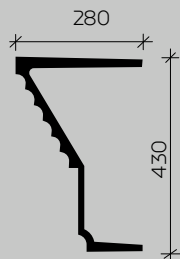

1.64.801
1600x280x430