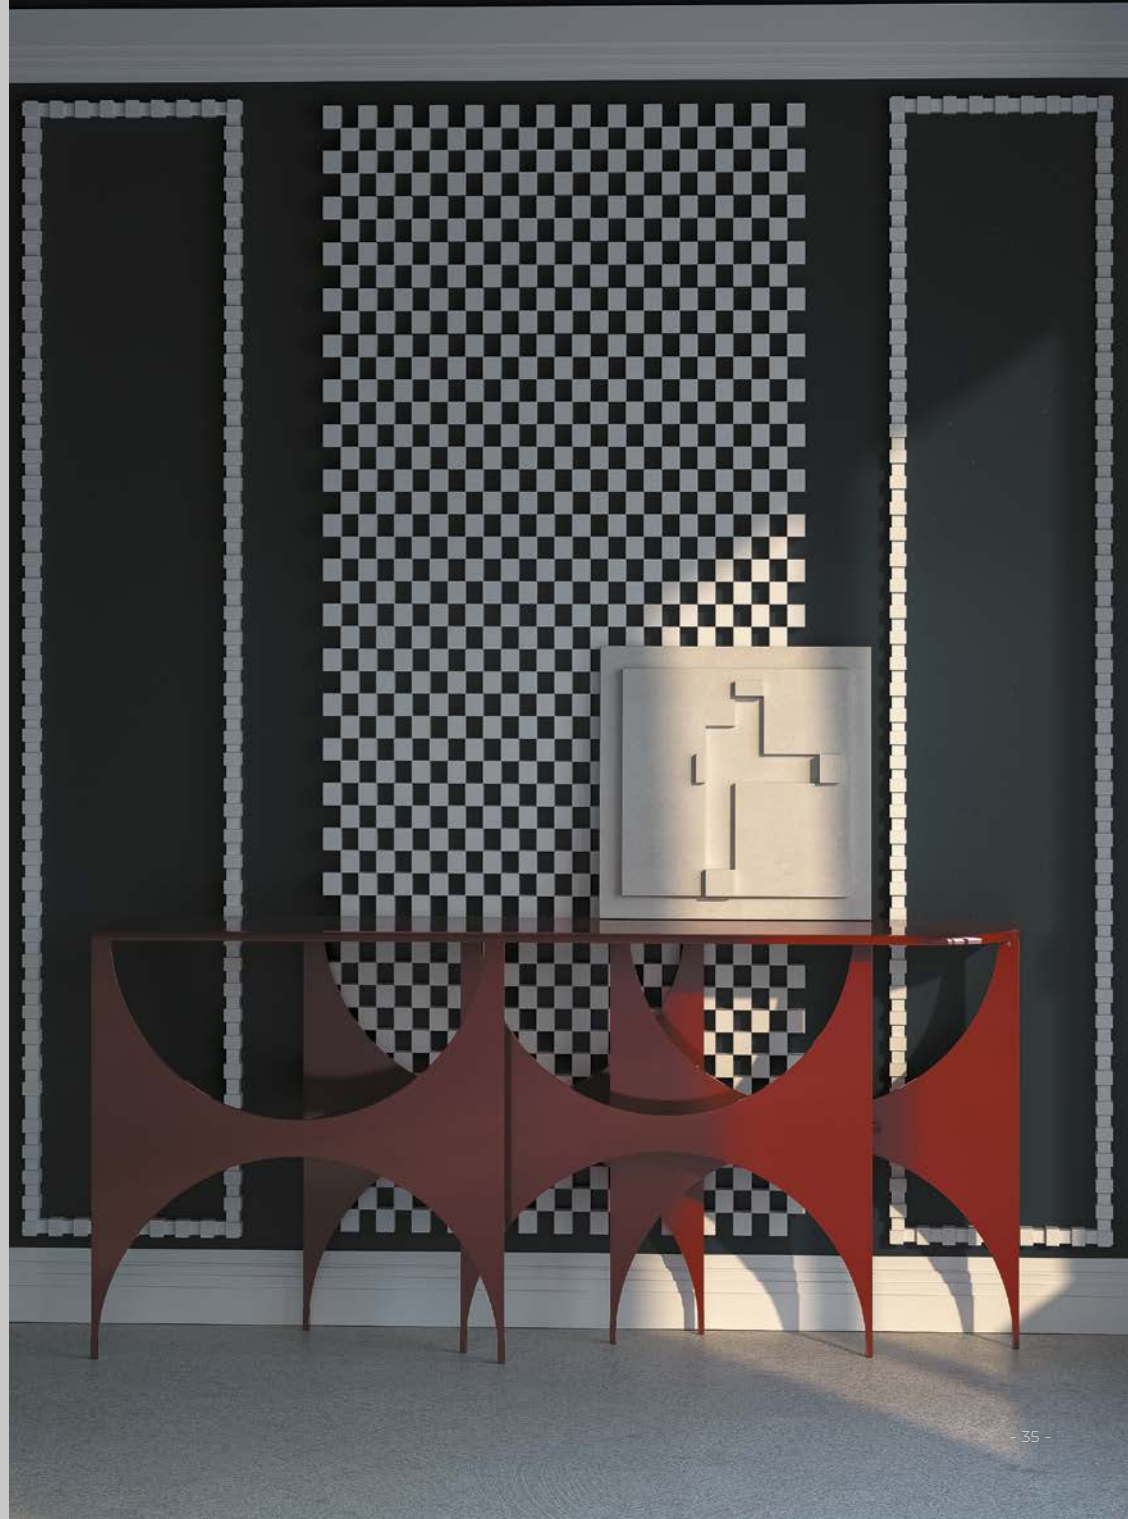

МОЛДИНГИ

1.51.805
2000x30x50

1.51.806
2000x30x49

1.51.807
2000x24x100

1.51.811
2000x10x40

Материал: пенополиуретан.
Размеры в мм, справочные.

УГЛОВЫЕ ЭЛЕМЕНТЫ

1.52.810
280x280