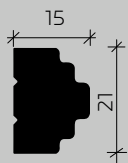

6.51.808
2000x25x30

6.51.809
2000x15x15

1.51.803
2000x20x26

1.51.804
2000x20x70

Материал: вспененный композиционный полимер высокой плотности на основе полистирола, изготовлено методом экструзии / пенополиуретан.
Размеры в мм, справочные.

МОЛДИНГИ

1.51.805
2000x30x50

1.51.806
2000x30x49

1.51.807
2000x24x100

1.51.811
2000x10x40

Материал: пенополиуретан.
Размеры в мм, справочные.

УГЛОВЫЕ ЭЛЕМЕНТЫ

1.52.810
280x280