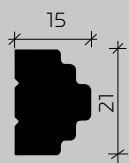

1.52.815
245x245