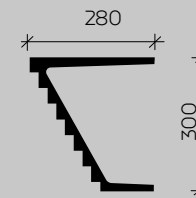

1.64.803
1200x280x300