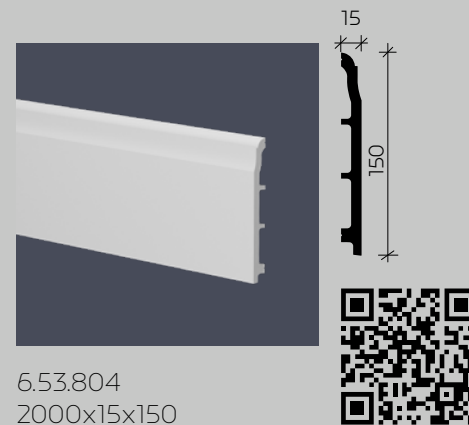

Молдинг 6.51.809; карниз 6.50.801; молдинг 6.51.810;
декоративный элемент-кронштейн 1.19.801; плинтус 6.53.804

ПЛИНТУСЫ

ПЛИНТУСЫ

Материал: вспененный композиционный полимер высокой плотности на основе полистирола, изготовлено методом экструзии.
Размеры в мм, справочные.